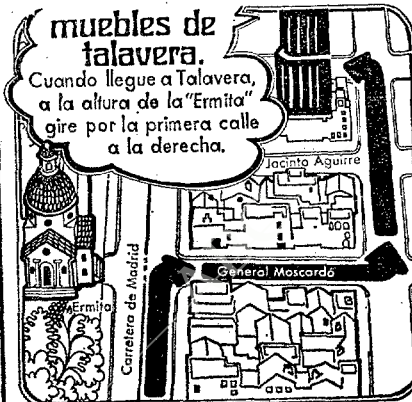

Este es el buen camino a muebles de talavera.

s.a. de muebles de talavera.

Muñoz Urra, 22 - Talavera de la Reina.

Fábrica confecciones señora PRECISA TALLERES DESTAJISTAS

para chaquetas y vestidos, producción infnima, 50 prendas semanales. Trabajo todo el año. Teléfono 269 70 00

FABRICA VENDE

Directamente. Sin intermediarios !! Trabajos a medida en Dralón Seda - Terclopelo - Napel

SOFAS CHESTER TRESILLOS DE PIEL SHEFFIELD

EXPOSICION Y FABRICA:

Calle Antonia Ruiz Soro, 21

(Paralela a la calle Boston)

Parque de las Avenidas

Tel. 246 18 66 - MADRID (2)

Borj y Fontastá, 19 - BARCELONA (6)

SERVIMOS A PROVINCIAS